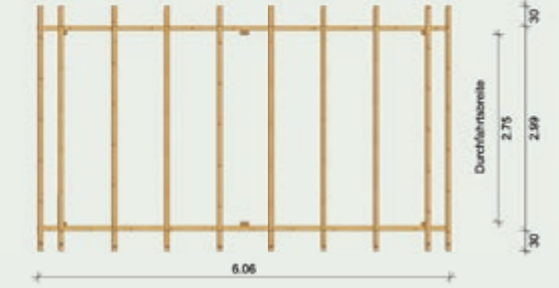

EINZELCARPORT

- » Aufbaumaß 3,59 m x 6,06 m
- » Flachdach mit ca. 3° Dachneigung
- » Stützen 12 cm x 12 cm aus BSH GL 24c unbehandelt
- » Sparren und Pfetten, 60 mm aus KVH nsi C24 unbehandelt
- » Schneelast 1,5 kN/m²
- » Dacheindeckung leichtes Dach, bauseits
- » inkl. Befestigungsmaterial und höhenverstellbaren Stützenfüßen

Preis inkl. Mwst: 2.170,00 €

EINZELCARPORT MIT ANBAU

- » Aufbaumaß 3,59 m x 7,77 m
- » Flachdach mit ca. 3° Dachneigung
- » Stützen 12 cm x 12 cm aus BSH GL 24c unbehandelt
- » Sparren und Pfetten, 60 mm aus KVH nsi C24 unbehandelt
- » Wände als vorgefertigte Elemente mit 15 mm OSB 3-Innenverkleidung
- » Schneelast 1,5 kN/m²
- » Dacheindeckung leichtes Dach, bauseits
- » inkl. Befestigungsmaterial und höhenverstellbaren Stützenfüßen

Preis inkl. Mwst: 3.960,00 €

DOPPELCARPORT

- » Aufbaumaß 6,34 m x 6,06 m
- » Flachdach mit ca. 3° Dachneigung
- » Stützen 12 cm x 12 cm aus BSH GL 24c unbehandelt
- » Sparren und Pfetten, 60 mm aus KVH nsi C24 unbehandelt
- » Schneelast 1,25 kN/m²
- » Dacheindeckung leichtes Dach, bauseits
- » inkl. Befestigungsmaterial und höhenverstellbaren Stützenfüßen