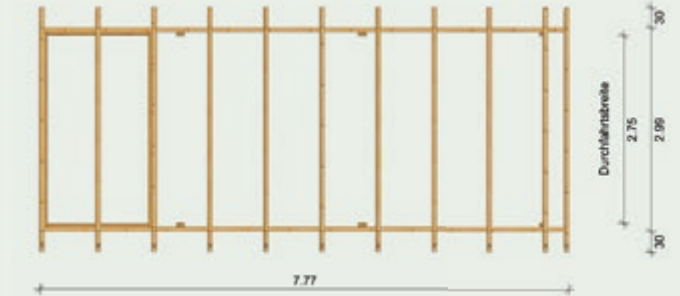

EINZELCARPORT

- » Aufbaumaß 3,59 m x 6,06 m
- » Flachdach mit ca. 3° Dachneigung
- » Stützen 12 cm x 12 cm aus BSH GL 24c unbehandelt
- » Sparren und Pfetten, 60 mm aus KVH nsi C24 unbehandelt
- » Schneelast 1,5 kN/m²
- » Dacheindeckung leichtes Dach, bauseits
- » inkl. Befestigungsmaterial und höhenverstellbaren Stützenfüßen

Preis inkl. Mwst: 2.170,00 €

EINZELCARPORT MIT ANBAU

- » Aufbaumaß 3,59 m x 7,77 m
- » Flachdach mit ca. 3° Dachneigung
- » Stützen 12 cm x 12 cm aus BSH GL 24c unbehandelt
- » Sparren und Pfetten, 60 mm aus KVH nsi C24 unbehandelt
- » Wände als vorgefertigte Elemente mit 15 mm OSB 3-Innenverkleidung
- » Schneelast 1,5 kN/m²
- » Dacheindeckung leichtes Dach, bauseits
- » inkl. Befestigungsmaterial und höhenverstellbaren Stützenfüßen

Preis inkl. Mwst: 3.960,00 €

DOPPELCARPORT

- » Aufbaumaß 6,34 m x 6,06 m
- » Flachdach mit ca. 3° Dachneigung
- » Stützen 12 cm x 12 cm aus BSH GL 24c unbehandelt
- » Sparren und Pfetten, 60 mm aus KVH nsi C24 unbehandelt
- » Schneelast 1,25 kN/m²
- » Dacheindeckung leichtes Dach, bauseits
- » inkl. Befestigungsmaterial und höhenverstellbaren Stützenfüßen