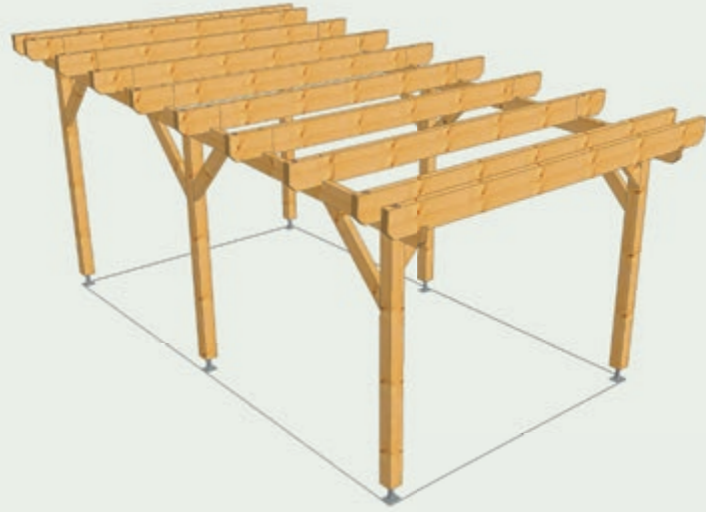

EINZELCARPORT

- » Aufbaumaß 3,59 m x 6,06 m
- » Flachdach mit ca. 3° Dachneigung
- » Stützen 12 cm x 12 cm aus BSH GL 24c unbehandelt
- » Sparren und Pfetten, 60 mm aus KVH nsi C24 unbehandelt
- » Schneelast 1,5 kN/m²
- » Dacheindeckung leichtes Dach, bauseits
- » inkl. Befestigungsmaterial und höhenverstellbaren Stützenfüßen

Preis inkl. Mwst: 2.170,00 €

EINZELCARPORT MIT ANBAU

- » Aufbaumaß 3,59 m x 7,77 m
- » Flachdach mit ca. 3° Dachneigung
- » Stützen 12 cm x 12 cm aus BSH GL 24c unbehandelt
- » Sparren und Pfetten, 60 mm aus KVH nsi C24 unbehandelt
- » Wände als vorgefertigte Elemente mit 15 mm OSB 3-Innenverkleidung
- » Schneelast 1,5 kN/m²
- » Dacheindeckung leichtes Dach, bauseits
- » inkl. Befestigungsmaterial und höhenverstellbaren Stützenfüßen

Preis inkl. Mwst: 3.960,00 €

DOPPELCARPORT

- » Aufbaumaß 6,34 m x 6,06 m
- » Flachdach mit ca. 3° Dachneigung
- » Stützen 12 cm x 12 cm aus BSH GL 24c unbehandelt
- » Sparren und Pfetten, 60 mm aus KVH nsi C24 unbehandelt
- » Schneelast 1,25 kN/m²
- » Dacheindeckung leichtes Dach, bauseits
- » inkl. Befestigungsmaterial und höhenverstellbaren Stützenfüßen