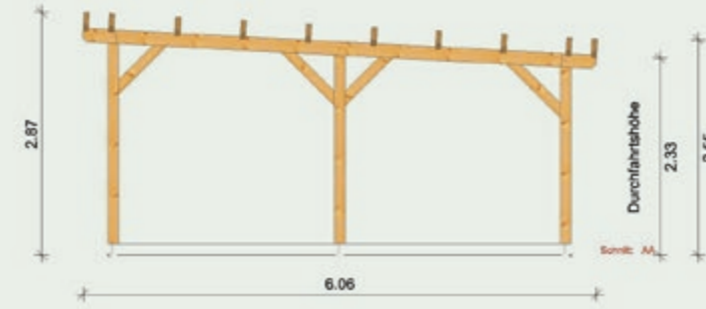

EINZELCARPORT

- » Aufbaumaß 3,59 m x 6,06 m
- » Flachdach mit ca. 3° Dachneigung
- » Stützen 12 cm x 12 cm aus BSH GL 24c unbehandelt
- » Sparren und Pfetten, 60 mm aus KVH nsi C24 unbehandelt
- » Schneelast 1,5 kN/m²
- » Dacheindeckung leichtes Dach, bauseits
- » inkl. Befestigungsmaterial und höhenverstellbaren Stützenfüßen

Preis inkl. Mwst: 2.170,00 €

EINZELCARPORT MIT ANBAU

- » Aufbaumaß 3,59 m x 7,77 m
- » Flachdach mit ca. 3° Dachneigung
- » Stützen 12 cm x 12 cm aus BSH GL 24c unbehandelt
- » Sparren und Pfetten, 60 mm aus KVH nsi C24 unbehandelt
- » Wände als vorgefertigte Elemente mit 15 mm OSB 3-Innenverkleidung
- » Schneelast 1,5 kN/m²
- » Dacheindeckung leichtes Dach, bauseits
- » inkl. Befestigungsmaterial und höhenverstellbaren Stützenfüßen

Preis inkl. Mwst: 3.960,00 €

DOPPELCARPORT

- » Aufbaumaß 6,34 m x 6,06 m
- » Flachdach mit ca. 3° Dachneigung
- » Stützen 12 cm x 12 cm aus BSH GL 24c unbehandelt
- » Sparren und Pfetten, 60 mm aus KVH nsi C24 unbehandelt
- » Schneelast 1,25 kN/m²
- » Dacheindeckung leichtes Dach, bauseits
- » inkl. Befestigungsmaterial und höhenverstellbaren Stützenfüßen