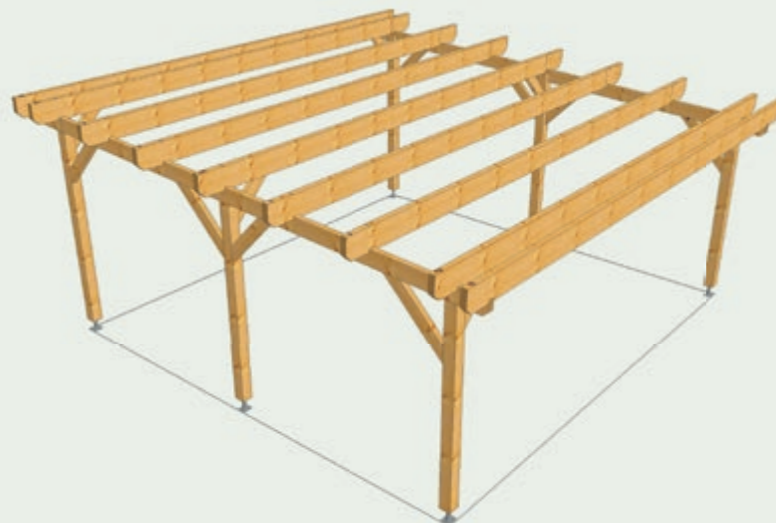

EINZELCARPORT

- » Aufbaumaß 3,59 m x 6,06 m
- » Flachdach mit ca. 3° Dachneigung
- » Stützen 12 cm x 12 cm aus BSH GL 24c unbehandelt
- » Sparren und Pfetten, 60 mm aus KVH nsi C24 unbehandelt
- » Schneelast 1,5 kN/m²
- » Dacheindeckung leichtes Dach, bauseits
- » inkl. Befestigungsmaterial und höhenverstellbaren Stützenfüßen

Preis inkl. Mwst: 2.170,00 €

EINZELCARPORT MIT ANBAU

- » Aufbaumaß 3,59 m x 7,77 m
- » Flachdach mit ca. 3° Dachneigung
- » Stützen 12 cm x 12 cm aus BSH GL 24c unbehandelt
- » Sparren und Pfetten, 60 mm aus KVH nsi C24 unbehandelt
- » Wände als vorgefertigte Elemente mit 15 mm OSB 3-Innenverkleidung
- » Schneelast 1,5 kN/m²
- » Dacheindeckung leichtes Dach, bauseits
- » inkl. Befestigungsmaterial und höhenverstellbaren Stützenfüßen

Preis inkl. Mwst: 3.960,00 €

DOPPELCARPORT

- » Aufbaumaß 6,34 m x 6,06 m
- » Flachdach mit ca. 3° Dachneigung
- » Stützen 12 cm x 12 cm aus BSH GL 24c unbehandelt
- » Sparren und Pfetten, 60 mm aus KVH nsi C24 unbehandelt
- » Schneelast 1,25 kN/m²
- » Dacheindeckung leichtes Dach, bauseits
- » inkl. Befestigungsmaterial und höhenverstellbaren Stützenfüßen