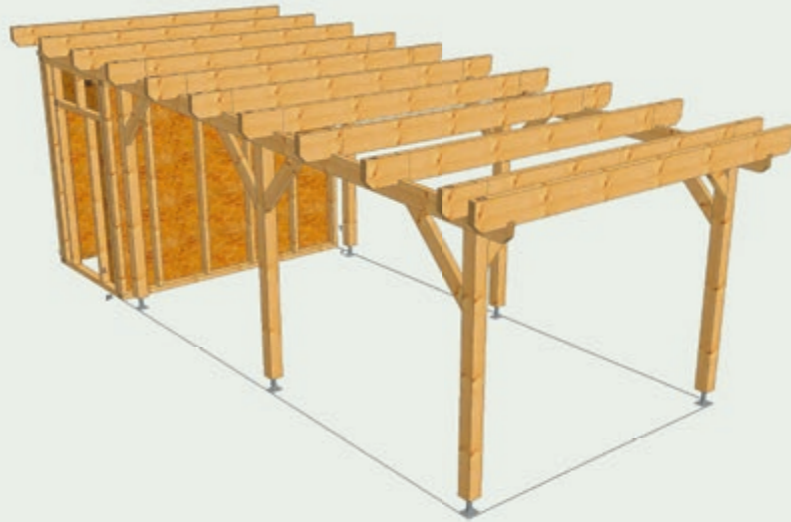

EINZELCARPORT

- » Aufbaumaß 3,59 m x 6,06 m
- » Flachdach mit ca. 3° Dachneigung
- » Stützen 12 cm x 12 cm aus BSH GL 24c unbehandelt
- » Sparren und Pfetten, 60 mm aus KVH nsi C24 unbehandelt
- » Schneelast 1,5 kN/m²
- » Dacheindeckung leichtes Dach, bauseits
- » inkl. Befestigungsmaterial und höhenverstellbaren Stützenfüßen

Preis inkl. Mwst: 2.170,00 €

EINZELCARPORT MIT ANBAU

- » Aufbaumaß 3,59 m x 7,77 m
- » Flachdach mit ca. 3° Dachneigung
- » Stützen 12 cm x 12 cm aus BSH GL 24c unbehandelt
- » Sparren und Pfetten, 60 mm aus KVH nsi C24 unbehandelt
- » Wände als vorgefertigte Elemente mit 15 mm OSB 3-Innenverkleidung
- » Schneelast 1,5 kN/m²
- » Dacheindeckung leichtes Dach, bauseits
- » inkl. Befestigungsmaterial und höhenverstellbaren Stützenfüßen

Preis inkl. Mwst: 3.960,00 €

DOPPELCARPORT

- » Aufbaumaß 6,34 m x 6,06 m
- » Flachdach mit ca. 3° Dachneigung
- » Stützen 12 cm x 12 cm aus BSH GL 24c unbehandelt
- » Sparren und Pfetten, 60 mm aus KVH nsi C24 unbehandelt
- » Schneelast 1,25 kN/m²
- » Dacheindeckung leichtes Dach, bauseits
- » inkl. Befestigungsmaterial und höhenverstellbaren Stützenfüßen